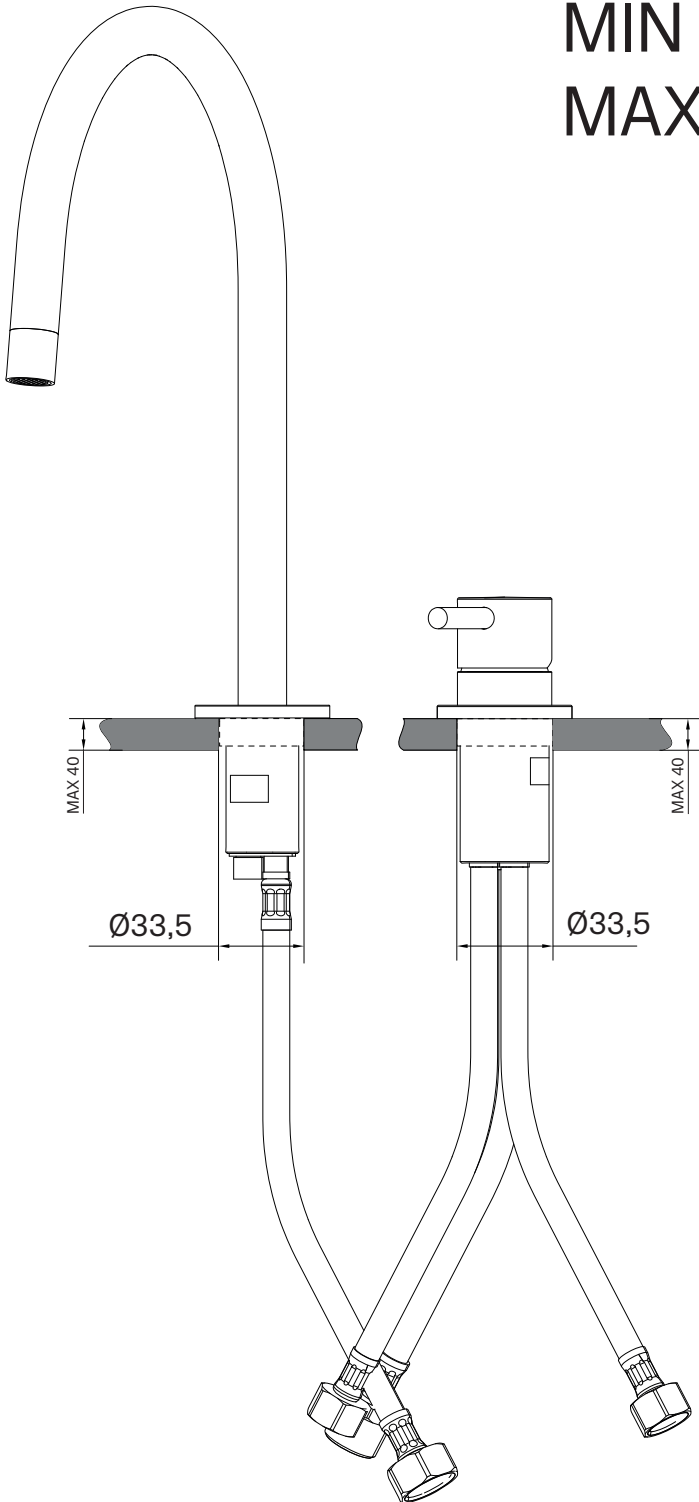

Tapwell

MONTERINGSANVISNING MONTERINGSINSTRUKSJONER ASENNUSOHJEET MONTERINGSVEJLEDNING ASSEMBLY INSTRUCTIONS

ARM003
EVM003

1 Montering Asennus Assembly

$65 \pm 5^\circ\text{C}$

$15 \pm 5^\circ\text{C}$

MIN - MAX

OK

2

MIN
MAX

a

**DON'T
REMOVE
PLUG**

G1/2"

b

CH2,5