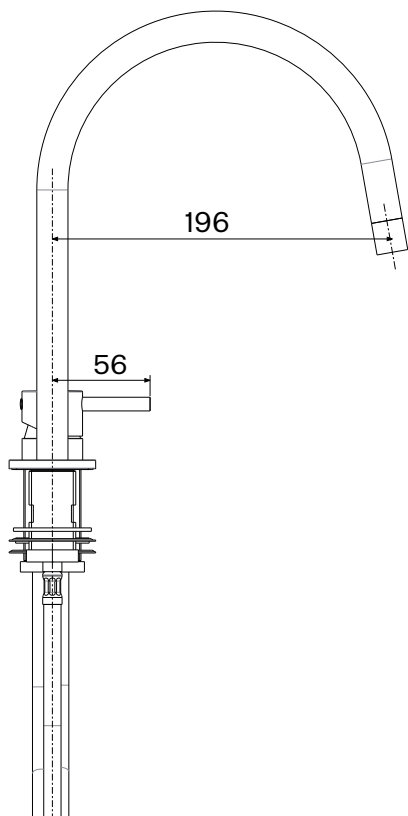

Tapwell

MONTERINGSANVISNING MONTERINGSINSTRUKSJONER ASENNUSOHJEET MONTERINGSVEJLEDNING ASSEMBLY INSTRUCTIONS

ARM003
EVM003

1 Montering Asennus Assembly

$65 \pm 5^\circ\text{C}$

$15 \pm 5^\circ\text{C}$

MIN - MAX

OK

2

MIN
MAX

a

**DON'T
REMOVE
PLUG**

G1/2"

b

CH2,5