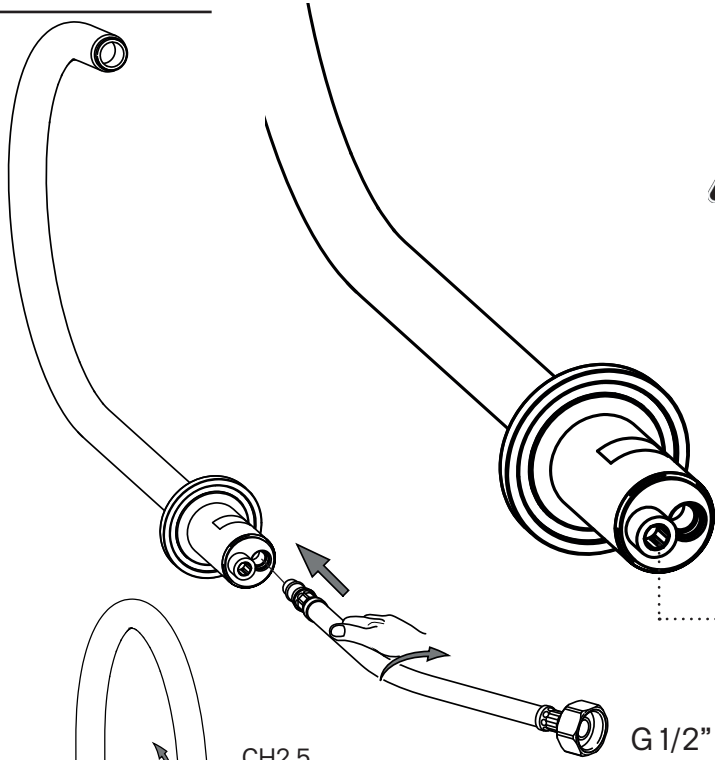

Tapwell

MONTERINGSANVISNING MONTERINGSINSTRUKSJONER ASENNUSOHJEET MONTERINGSVEJLEDNING ASSEMBLY INSTRUCTIONS

ARM003
EVM003

1 Montering Asennus Assembly

$65 \pm 5^\circ\text{C}$

$15 \pm 5^\circ\text{C}$

MIN - MAX

OK

2

MIN
MAX

a

**DON'T
REMOVE
PLUG**

G1/2"

b

CH2,5

CH30

CH37

c

3

Anslutning
Tilkobling
Liitântä
Tilslutning
Connection

Underhåll
Vedlikehold
Huolto
Oppeholdelse
Maintenance

Byte av keramisk insats
Bytting av den keramiske innsatsen
Keraamisen sisäosan vaihto
Udskiftning af den keramiske indsats
How to replace cartridge