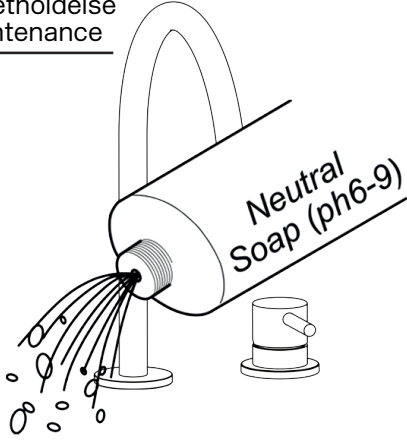

CH30

CH37

c

3

Anslutning
Tilkobling
Liitântä
Tilslutning
Connection

Underhåll
Vedlikehold
Huolto
Oppeholdelse
Maintenance

Byte av keramisk insats
Bytting av den keramiske innsatsen
Keraamisen sisäosan vaihto
Udskiftning af den keramiske indsats
How to replace cartridge

Byte av strålsamlare
Bytte ut perlator
Palkkikeräimen vaihto
Udskiftning af strålesamleren
How to replace aerator