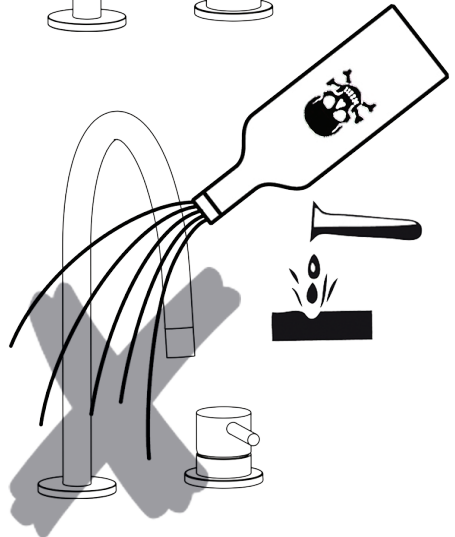

CH30

CH37

c

3

Anslutning
Tilkobling
Liitântä
Tilslutning
Connection

Underhåll
Vedlikehold
Huolto
Oppeholdelse
Maintenance

Byte av keramisk insats
Bytting av den keramiske innsatsen
Keraamisen sisäosan vaihto
Udskiftning af den keramiske indsats
How to replace cartridge

Byte av strålsamlare
Bytte ut perlator
Palkkikeräimen vaihto
Udskiftning af strålesamleren
How to replace aerator