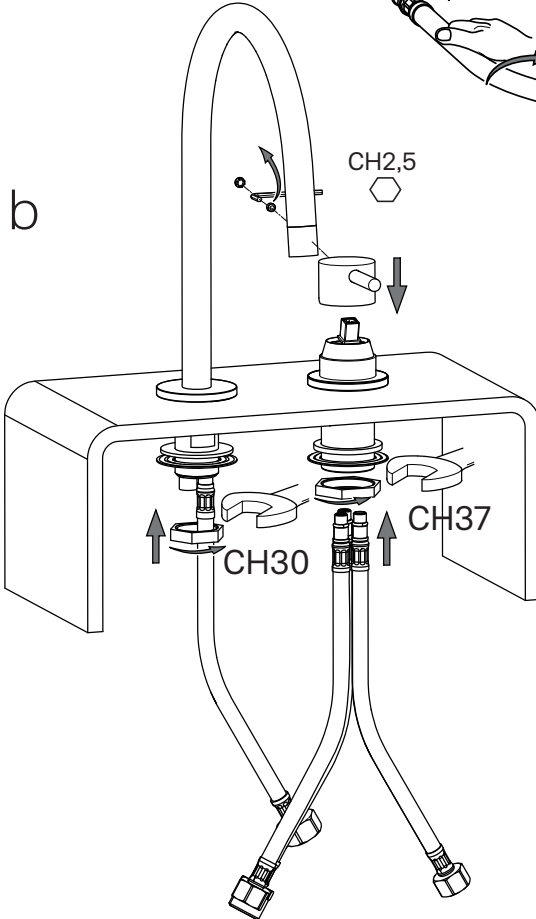

Tapwell

MONTERINGSANVISNING MONTERINGSINSTRUKSJONER ASENNUSOHJEET MONTERINGSVEJLEDNING ASSEMBLY INSTRUCTIONS

ARM003
EVM003

1 Montering Asennus Assembly

$65 \pm 5^\circ\text{C}$

$15 \pm 5^\circ\text{C}$

MIN - MAX

OK

2

MIN
MAX

a

**DON'T
REMOVE
PLUG**

G1/2"

b

CH2,5

CH30

CH37

c

3

Anslutning
Tilkobling
Liitântä
Tilslutning
Connection

Underhåll
Vedlikehold
Huolto
Oppeholdelse
Maintenance

Byte av keramisk insats
Bytting av den keramiske innsatsen
Keraamisen sisäosan vaihto
Udskiftning af den keramiske indsats
How to replace cartridge