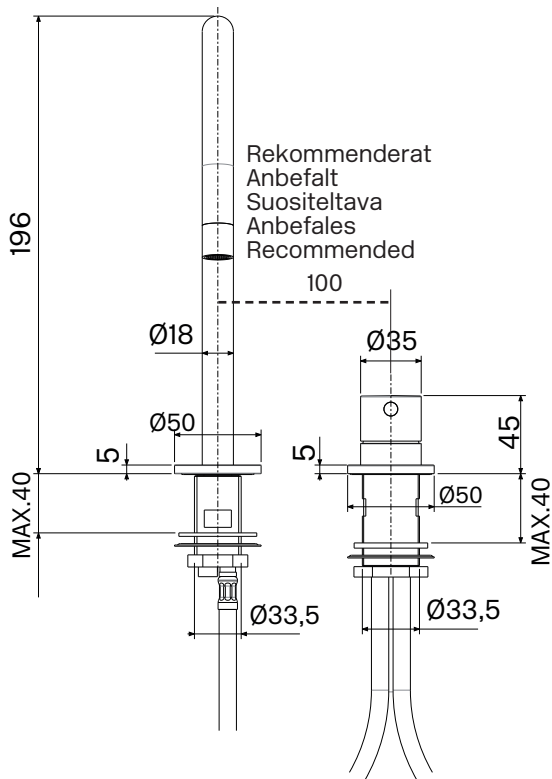

Tapwell

MONTERINGSANVISNING MONTERINGSINSTRUKSJONER ASENNUSOHJEET MONTERINGSVEJLEDNING ASSEMBLY INSTRUCTIONS

ARM003
EVM003

1 Montering Asennus Assembly

$65 \pm 5^\circ\text{C}$

$15 \pm 5^\circ\text{C}$

MIN - MAX

OK

2

MIN
MAX

a

**DON'T
REMOVE
PLUG**

G1/2"

b

CH2,5

CH30

CH37

c

3

Anslutning
Tilkobling
Liitântä
Tilslutning
Connection

Underhåll
Vedlikehold
Huolto
Oppeholdelse
Maintenance

Byte av keramisk insats
Bytting av den keramiske innsatsen
Keraamisen sisäosan vaihto
Udskiftning af den keramiske indsats
How to replace cartridge