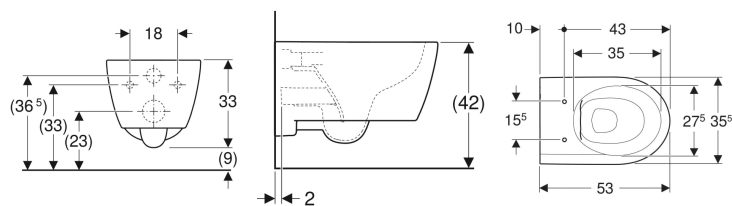

Geberit iCon pakabinamas WC puodas, uždara forma, Rimfree

Pavyzdinis paveikslėlis

Naudojimo tikslai

- Potinkiniams bakeliams
- Slėginėms vandens nuleidimo sistemoms

Savybės

- Pakabinama (-as)
- WC puodui su Rimfree vandens nuleidimo technologija
- Lengvas tvirtinimas naudojant Easy Fast Fixing (EFF3 tipas)
- 1 tipas, visas vandens kiekis 6 / 5 / 4 l, pagal EN 997

Tiekimo rinkinys

- Tvirtinimai

Užsakyti papildomai

- WC puodų dangtis

- 2 tipas pagal EN 997
- Nuplauna su 4 l
- Uždara forma
- Paslėpti tvirtinimai

Techniniai duomenys

Produkto medžiaga	Sanitarinė keramika
Tvirtinimo atstumas	18 cm
Aukštis reguliuojamas	Ne

Gaminio Nr.	Spalva / paviršius	B	H	T
501.661.00.1	balta	35.5 cm	33 cm	53 cm