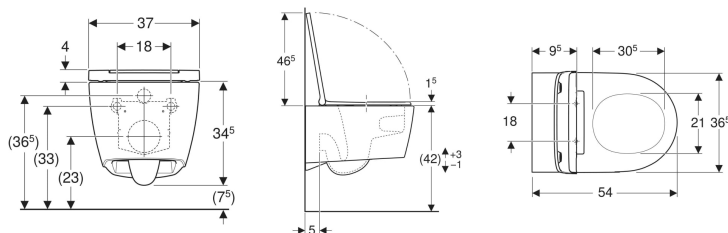

Geberit ONE pakabinamo WC puodo rinkinys, uždara forma, TurboFlush, su WC puodo dangčiu

Pavyzdinis paveikslėlis

Naudojimo tikslai

- Potinkiniams bakeliams

Savybės

- Pakabinama (-as)
- WC puodas su TurboFlush vandens nuleidimo technologija
- Lengvas tvirtinimas naudojant Easy Fast Fixing (EFF3 tipas)
- Galimybė keisti WC puodo montavimo aukštį, viršutinė keramikos briauna 41-45 cm
- 1 tipas, visas vandens kiekis 7 / 6 / 5 / 4 l, pagal EN 997
- 2 tipas pagal EN 997
- Nuplauna su 4 l
- Paslėpti tvirtinimai

Techniniai duomenys

Produkto medžiaga	Sanitarinė keramika
Tvirtinimo atstumas	18 cm
Aukštis reguliuojamas	Taip

Tiekimo rinkinys

- Keraminis WC puodas
- WC puodų dangtis
- Garso izoliacinės tarpinės komplektas
- Prijungimo rinkinys
- Tvirtinimai

Gaminio Nr.	Spalva / paviršius	B	H	T	Greito nuėmimo vyriai	Švelnaus uždarymo mechanizmas
500.201.01.1	Keraminis WC puodas: baltas / KeraTect Dekoratyvinis dangtis: balta	36.5 cm	34.5 cm	54 cm	taip	taip
500.202.01.1	Keraminis WC puodas: baltas / KeraTect Dekoratyvinis dangtis: chromuotas, blizgus	36.5 cm	34.5 cm	54 cm	taip	taip
500.202.JT.1	Keraminis WC puodas: baltas matinis Dekoratyvinis dangtis: chromuotas, blizgus	37 cm	34.5 cm	54 cm	taip	taip