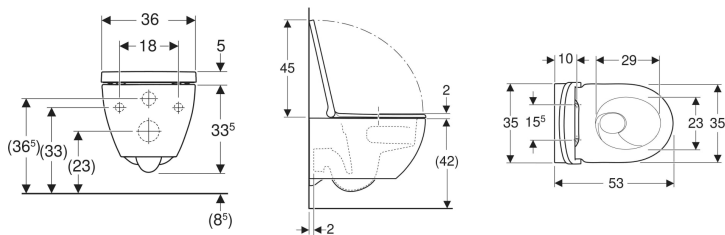

**Geberit Acanto pakabinamo WC puodo rinkinys, uždara forma, TurboFlush, su WC puodo dangčiu**

Pavyzdinis paveikslėlis

**Naudojimo tikslai**

- Potinkiniams bakeliams
- Slėginėms vandens nuleidimo sistemoms

**Savybės**

- Pakabinama (-as)
- WC puodas su TurboFlush vandens nuleidimo technologija
- Lengvas tvirtinimas naudojant Easy Fast Fixing (EFF3 tipas)
- 1 tipas, visas vandens kiekis 6 / 5 / 4 l, pagal EN 997
- Greito nuėmimo vyriai su papildoma užrakinimo funkcija
- 2 tipas pagal EN 997

- Nuplauna su 4 l
- Uždara forma
- Paslėpti tvirtinimai
- WC puodų dangtis iš duroplasto
- Uždaro tipo WC puodų dangtis dengiantis sėdyne
- WC puodų dangtis su EasyMount vyriais

**Techniniai duomenys**

Produkto medžiaga	Sanitarinė keramika
Tvirtinimo atstumas	18 cm
Aukštis reguliuojamas	Ne

**Tiekimo rinkinys**

- Keraminis WC puodas
- WC puodų dangtis
- Tvirtinimai

Gaminio Nr.	Spalva / paviršius	B	H	T	Greito nuėmimo vyriai	Švelnaus uždarymo mechanizmas	Tvirtinimas
502.774.00.1	balta	35.5 cm	33.5 cm	53 cm	rakinamas	taip	iš viršaus Nauja
502.774.00.8	balta / KeraTect	35.5 cm	33.5 cm	53 cm	rakinamas	taip	iš viršaus Nauja