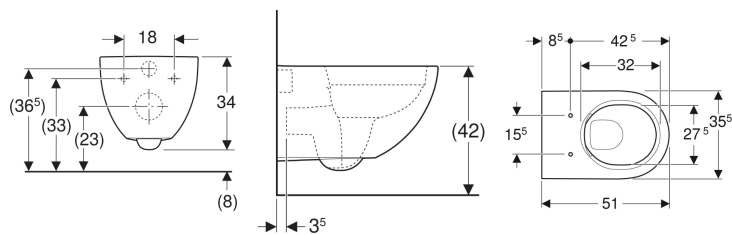

Geberit Acanto pakabinamas WC puodas, uždara forma, Rimfree

Pavyzdinis paveikslėlis

Naudojimo tikslai

- Potinkiniams bakeliams
- Slėginėms vandens nuleidimo sistemoms

Savybės

- Pakabinama (-as)
- WC puodui su Rimfree vandens nuleidimo technologija
- Lengvas tvirtinimas naudojant Easy Fast Fixing (EFF3 tipas)
- 1 tipas, visas vandens kiekis 6 / 5 / 4 l, pagal EN 997

- 2 tipas pagal EN 997
- Nuplauna su 4 l
- Uždara forma
- Paslėpti tvirtinimai

Techniniai duomenys

Produkto medžiaga	Sanitarinė keramika
Tvirtinimo atstumas	18 cm
Aukštis reguliuojamas	Ne

Tiekimo rinkinys

- Tvirtinimai

Užsakyti papildomai

- WC puodų dangtis

Gaminio Nr.	Spalva / paviršius	B	H	T
500.600.01.2	balta	35.5 cm	34 cm	51 cm