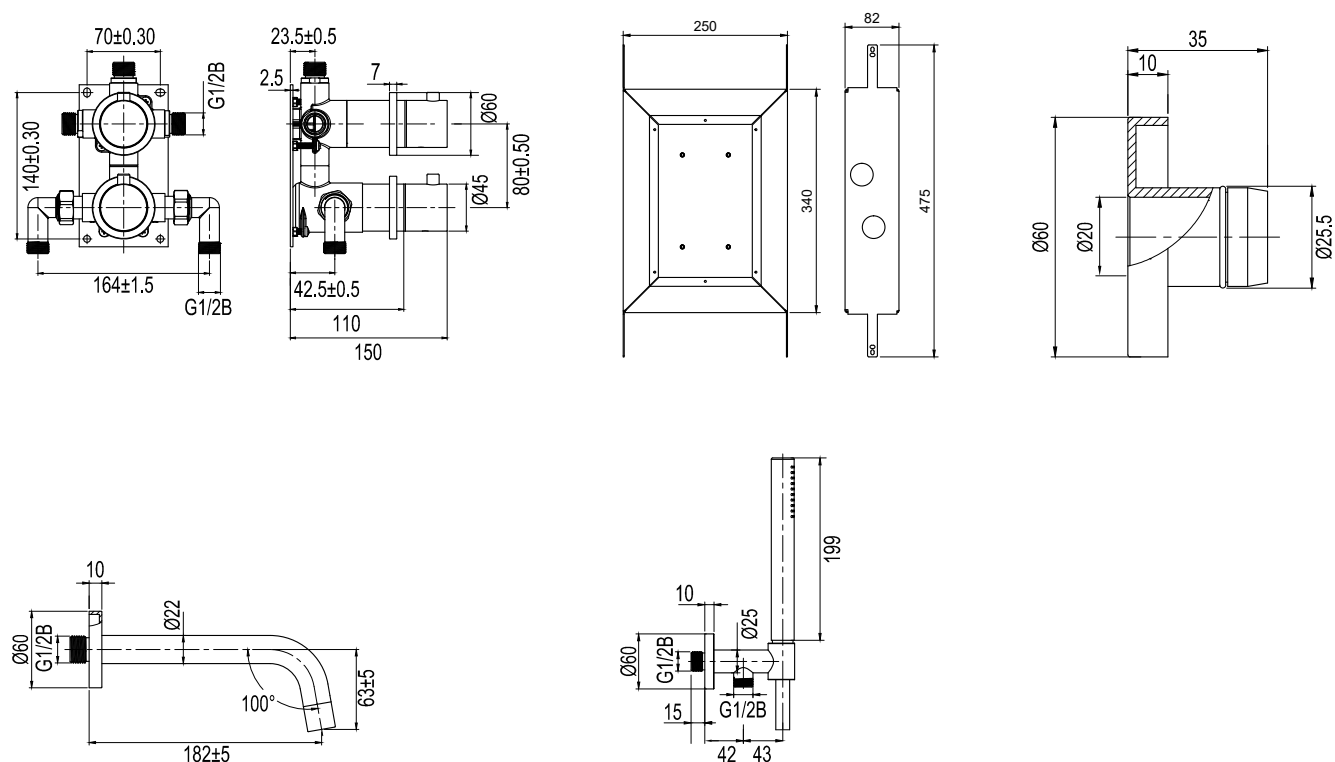

EN

Built-in bath mixer with elegant slimline details and a clean-lined bath spout. Concealed installation behind the wall gives the bathroom a harmonious, minimalist look. Includes a cylindrical hand shower that delivers a soft, comfortable, wide jet. Timeless design combined with Scandinavian style. • Two functions: Bath spout and hand shower • Made of stainless steel • Approved by SINTEF and KIWA • Two separate levers for adjusting temperature and water pressure • Anti-twist hose • Anti-limescale feature allows easy cleaning of the hand shower even if the water is hard • Reliable thermostat that is also resistant to hard water • Supplied with certified Scandtap Box 1 installation box in stainless steel, which protects against water leakage behind wall • Supplied with cover in matching colour for the leak indicator

Technical data:

Bath spout: 182 mm (the spout's ultimate protrusion from the wall depends on the thickness of the tiles and the sealing layer) | Shower hose: 1.5 m

Mått / Dimensjoner / Måle / Mitat / Abmessungen / Dimensions

SCANDTAP

BATHROOM CONCEPTS

Scandtap AB, Olofsdalsvägen 21, 302 41 Halmstad, Sweden
info@scandtap.com, www.scandtap.com

Typgodkännande
Nr: 1786-1787