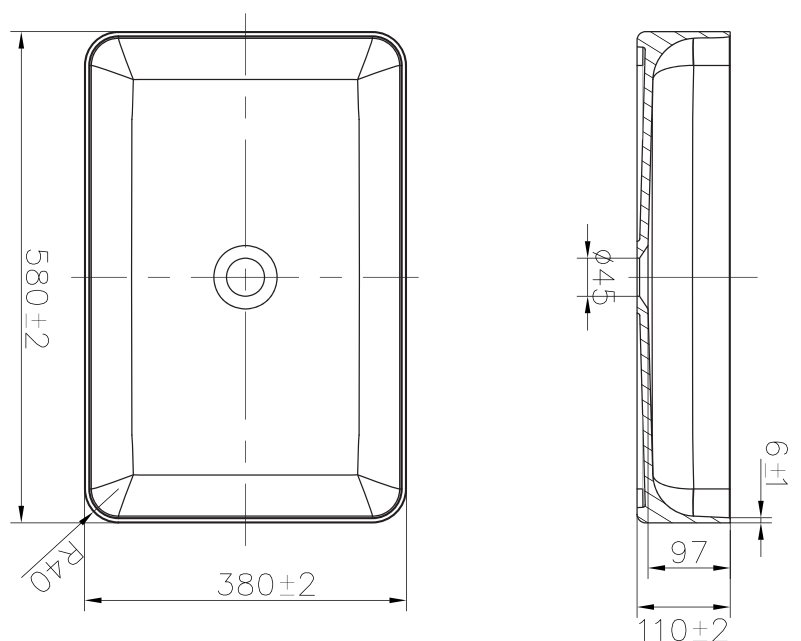

SCANDTAP®
BATHROOM CONCEPTS

Scandtap AB, Olofsdalsvägen 21, 302 41 Halmstad, Sweden
info@scandtap.com, www.scandtap.com