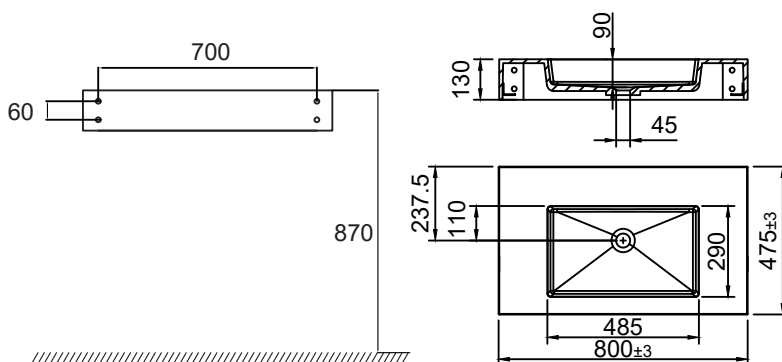

Solid SW4

Art no: 46104 RSK: 7539569