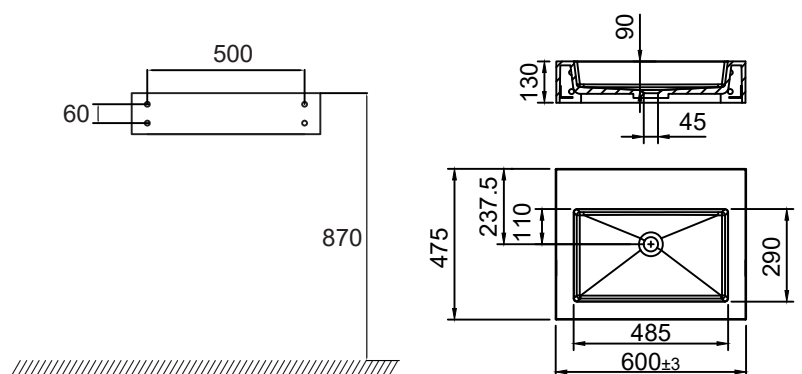

Solid SW3

Art no: 46103 RSK: 7539568