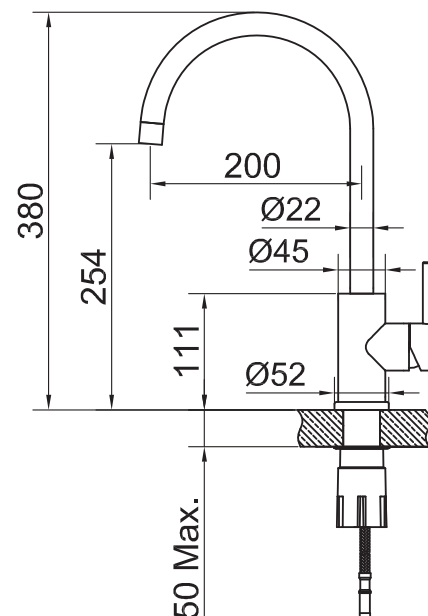

SCANDTAP®
BATHROOM CONCEPTS

Scandtap AB, Olofsdalsvägen 21, 302 41 Halmstad, Sweden
info@scandtap.com, www.scandtap.com