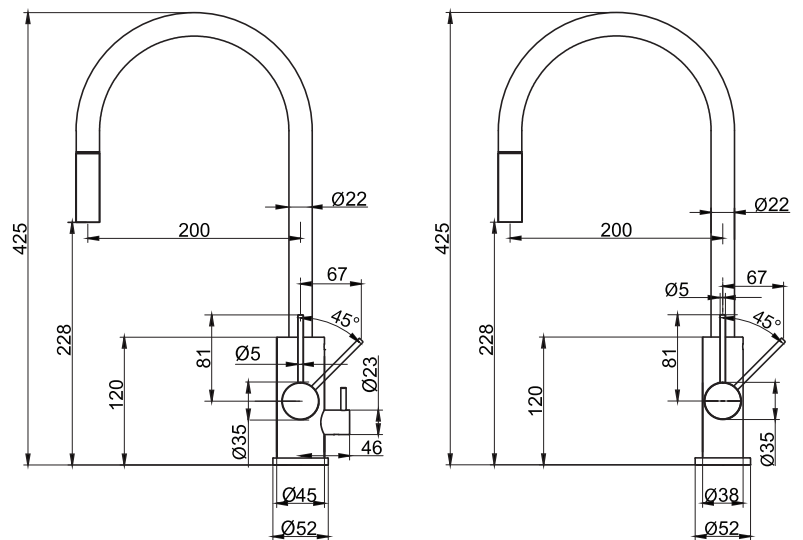

SCANDTAP®
BATHROOM CONCEPTS

Scandtap AB, Olofsdalsvägen 21, 302 41 Halmstad, Sweden
info@scandtap.com, www.scandtap.com