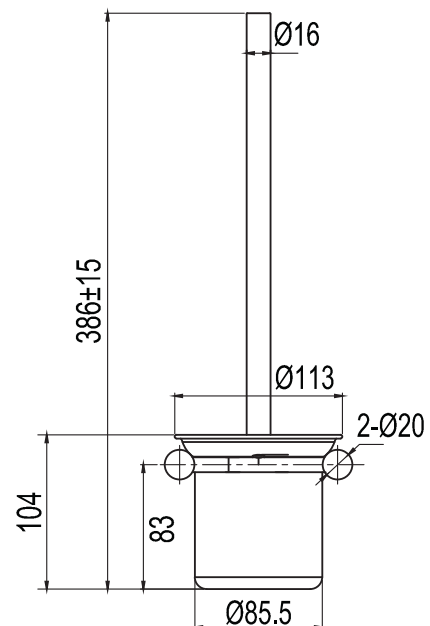

Steel Style

Art no: 15030 **RSK:** 8714246

SCANDTAP®
BATHROOM CONCEPTS

Scandtap AB, Olofsdalsvägen 21, 302 41 Halmstad, Sweden
info@scandtap.com, www.scandtap.com

SV

Toalettbörste med handtag i hållbart rostfritt stål. Modern design som matchar blandare och övriga accessoarer för ett enhetligt helhetsintryck. Borsthuvudet kan enkelt bytas ut (se: Steel Style 15040).

NO

Toalettborste med håndtak i holdbart rustfritt stål. Moderne design som passer til blandebatteri og annet tilbehør for et gjennomført helhetsinntrykk. Børstehodet kan enkelt byttes ut (se: Steel Style 15040).

DK

Toiletbørste med håndtag i robust rustfrit stål. Moderne design, der matcher blandingsbatteri og øvrigt tilbehør og giver et samlet helhedsindtryk. Børstehovedet er let at udskifte (se: Steel Style 15040).

DE

Toilettenbürste mit Handgriff aus nachhaltigem Edelstahl. Modernes Design, das für einen einheitlichen Gesamteindruck mit Armaturen und weiterem Zubehör zusammenpasst. Der Bürstenkopf lässt sich einfach auswechseln (siehe Steel Style 15040).