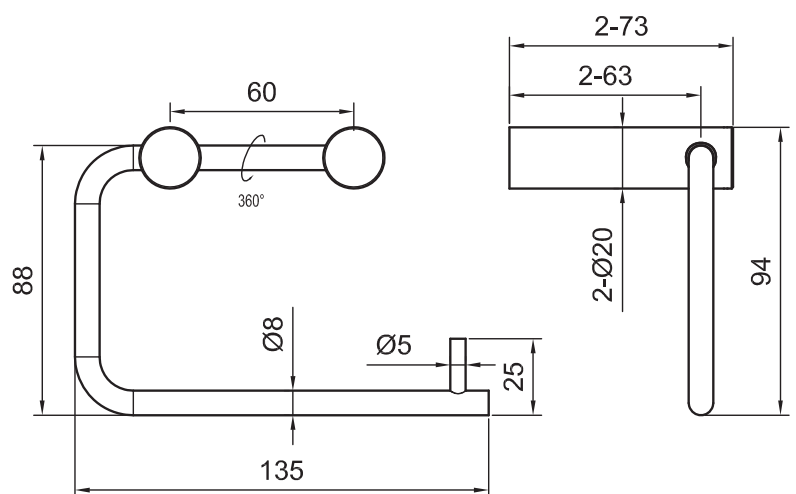

SCANDTAP®
BATHROOM CONCEPTS

Scandtap AB, Olofsdalsvägen 21, 302 41 Halmstad, Sweden
info@scandtap.com, www.scandtap.com