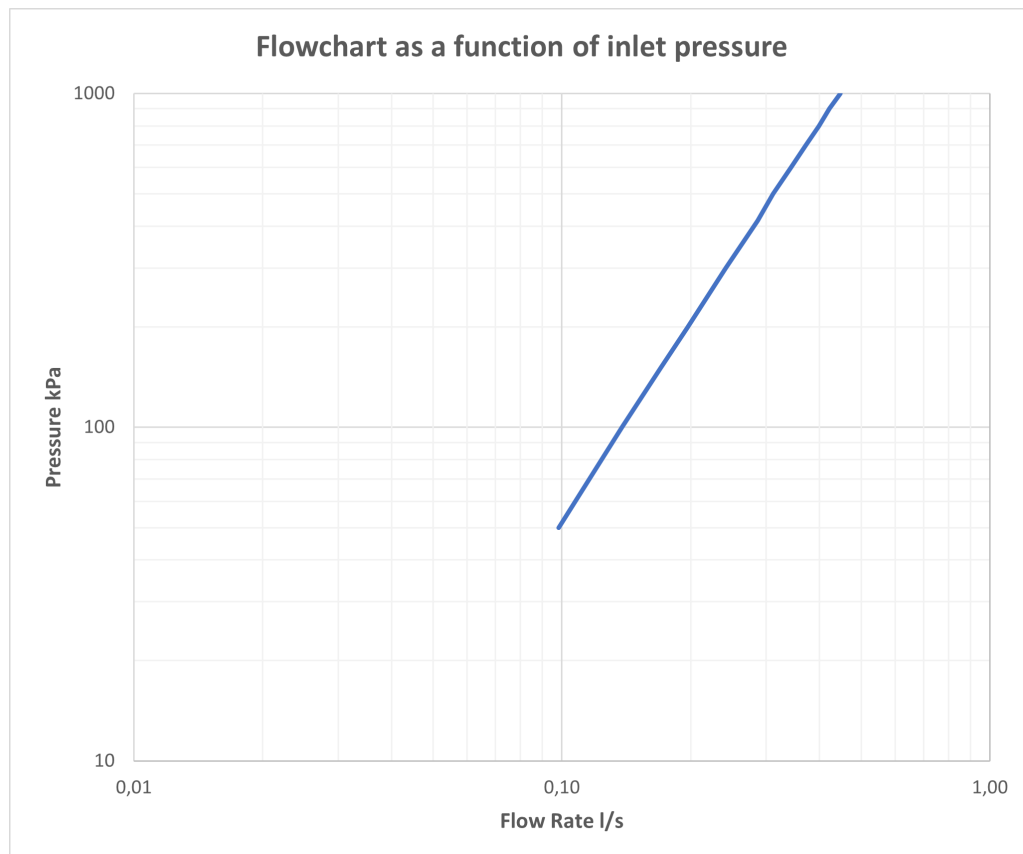

Lubricate only with silicone grease.

Maintenance

Visit our [YouTube channel](#) → where there are instructional videos for changing the ceramic cartridge, changing aerators and more.

Specifications

Connection inlet - Flexible hose with 3/8" nut
Number of grips - One grip
Number of outgoing connections - 1
Dimension inlet - 10 mm alt. 3/8"
Flow class - B
Sound class - Grupp II, <=30 dB(A)
Length protrusion outlet head - 136 mm
Max flow - 0,15
Turnable head - Yes

Tapwell

Drawing - PDF

Tapwell

Exploded View

- 1. ZCANA064
- 2. ZAER035
- 3. ZA91104
- 4. ZGHI010
- 5. ZCAP017
- 6. ZLEV077
- 7. ZBAS033
- 8. ZFIS100
- 9. ZFLX091

Tapwell

Pressure drop diagram

FLOWCHART

EVO078

DATA

Pressure (kPa)	Flow lit/min	Flow lit/s
50	5,9	0,10
100	8,3	0,14
150	10,2	0,17
200	11,8	0,20
300	14,5	0,24
415	17,2	0,29
500	18,7	0,31
600	20,6	0,34
700	22,3	0,37
800	23,9	0,40
900	25,3	0,42
1000	26,8	0,45